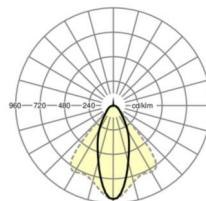

электротехника

Балласт	Электронный драйвер (1 штука)
Мощность системы	37W
сетевое напряжение	230V/50Hz
класс энергосбережения/Источник света	D

Оптика

Оснастка	LED, цветопередача/оттенок света CRI ≥ 80 / 6500K
Допуск для координаты цветности (MacAdam)	3SDCM
Фотобиологическая безопасность (светильник)	RG1
Номинальный световой поток	5880lm
Срок службы LED	50000h L80/B10 (Tq 40°C)
светоотдача светильников	157lm/W
Угол излучения	40° (C0) / 85° (C90)
UGR поп./вдоль	18.6 / 20.3

Механика

цвет корпуса	серебристый/ белый алюминий RAL 9006
размеры (LxWxH/DxH)	1531mm x 55mm x 37mm
вес (нетто)	2kg
Вид монтажа	сборка трековых систем, световая структура

DEEP-LINK

<https://www.regiolux.de/ru/article/19425004165>

Ссылка	LED 6000lm 865
ηLB	100 %
Φ ↓/↑	99 % / 1 %
UGR поп./вдоль	18.6 / 20.3

размеры

L	1531 mm	Длина
B	55 mm	Ширина
H	37 mm	Высота