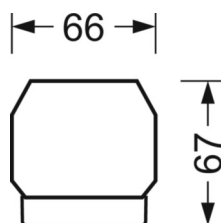

Механика

цвет корпуса	серебристый/ белый алюминий RAL 9006
размеры (LxWxH/DxH)	1531mm x 55mm x 37mm
вес (нетто)	2kg
Вид монтажа	сборка трековых систем, световая структура

DEEP-LINK

<https://www.regiolux.de/ru/article/19425004165>

Ссылка	LED 6000lm 865
ηLB	100 %
Φ ↓/↑	99 % / 1 %
UGR поп./вдоль	18.6 / 20.3

размеры

L	1531 mm	Длина
B	55 mm	Ширина
H	37 mm	Высота