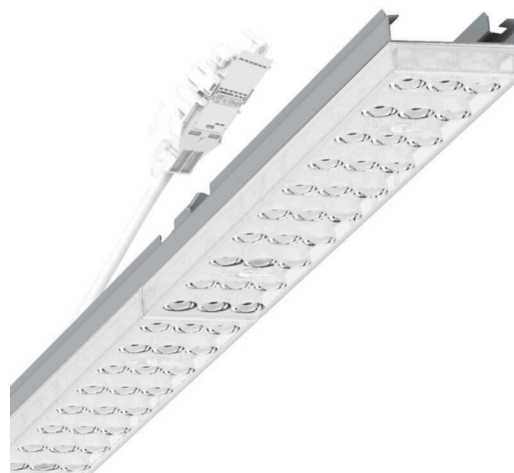

прибородержатель переменный - Individual.Lens.Optic - прямой узконаправленный свет - без видимых стыков

Ламподержатель из оцинкованного стального профиля, поверхность покрыта лаком на полиэфирной смоле. Крепление без инструментов с нажимными затворами, встроенными в конструкцию, обеспечивают защиту от кражи и взлома. В несущей трековой шине позиционируется по-разному. Цвет корпуса серебристый/ белый алюминий RAL 9006; Прямой узконаправленный свет, распределяемый посредством линзы «Individual.Lens.Optic» из пластика ПММА. Оптика отдельных линз делает сборку и установку предельно удобными, плоскость легко чистится. Тройные ряды из отдельных линз, идеально согласованные с лампо-/прибородержателями, обеспечивают цельный вид без стыков и неравномерностей. Подключение к электросети через присоединительный провод длиной 1 м для свободного позиционирования прибородержателя в световой полосе и 3-полюсную втычную деталь для быстрой сборки со свободным выбором фаз. Сменные блоки, позволяющие легко модернизировать освещение, существенно продлевают срок службы всей осветительной установки.

электротехника

Балласт	Электронный драйвер (1 штука)
Мощность системы	37W
сетевое напряжение	230V/50Hz
класс энергосбережения/Источник света	D

Оптика

Оснастка	LED, цветопередача/оттенок света CRI ≥ 80 / 6500K
Допуск для координаты цветности (MacAdam)	3SDCM
Фотобиологическая безопасность (светильник)	RG1
Номинальный световой поток	5880lm
Срок службы LED	50000h L80/B10 (Tq 40°C)
светоотдача светильников	157lm/W
Угол излучения	40° (C0) / 85° (C90)
UGR поп./вдоль	18.6 / 20.3

Механика

цвет корпуса	серебристый/ белый алюминий RAL 9006
размеры (LxWxH/DxH)	1531mm x 55mm x 37mm
вес (нетто)	2kg
Вид монтажа	сборка трековых систем, световая структура

DEEP-LINK

<https://www.regiolux.de/ru/article/19425004165>

Ссылка	LED 6000lm 865
ηLB	100 %
Φ ↓/↑	99 % / 1 %
UGR поп./вдоль	18.6 / 20.3

размеры

L	1531 mm	Длина
B	55 mm	Ширина
H	37 mm	Высота