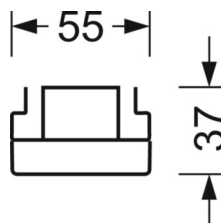

Механика

цвет корпуса	серебристый/ белый алюминий RAL 9006
размеры (LxWxH/DxH)	1531mm x 55mm x 37mm
вес (нетто)	2kg
Вид монтажа	сборка трековых систем, световая структура

DEEP-LINK

<https://www.regiolux.de/ru/article/19425004165>

Ссылка	LED 6000lm 865
ηLB	100 %
Φ ↓/↑	99 % / 1 %
UGR поп./вдоль	18.6 / 20.3

размеры

L	1531 mm	Длина
B	55 mm	Ширина
H	37 mm	Высота